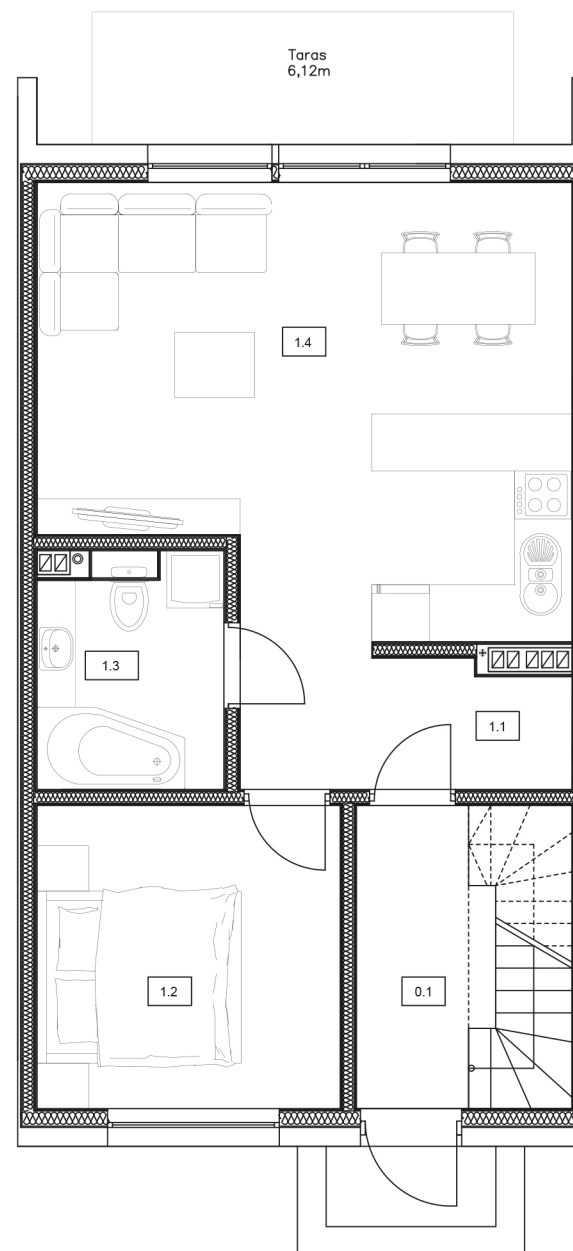

Osiedle

Skowronków

Mieszkanie J.0.

0.1 Klatka schodowa (góra + dół)	8,97 m²
1.1 Przedpokój	4,82 m²
1.2 Pokój	10,09 m²
1.3 Łazienka	4,72 m²
1.4 Pokój dzienny z aneksem kuchennym	24,61 m²

Łączna powierzchnia:

44,24 m²

Parter