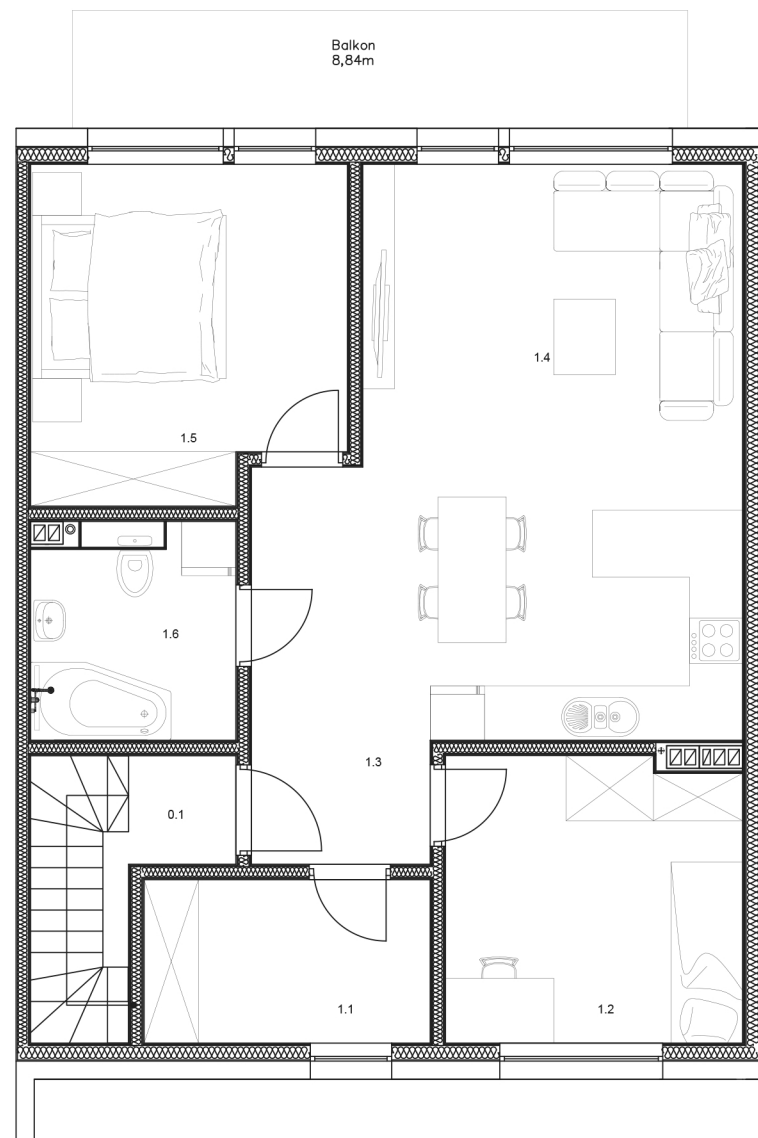

Osiedle

Skowronków

Mieszkanie G.1.

0.1 Klatka schodowa	6,66 m ²
1.1 Garderoba	5,70 m ²
1.2 Pokój	10,23 m ²
1.3 Przedpokój	6,42 m ²
1.4 Pokój dzienny z aneksem kuchennym	26,68 m ²
1.5 Sypialnia	12,47 m ²
1.6 Łazienka	5,31 m ²

Łączna powierzchnia:

68,81 m²

Piętro