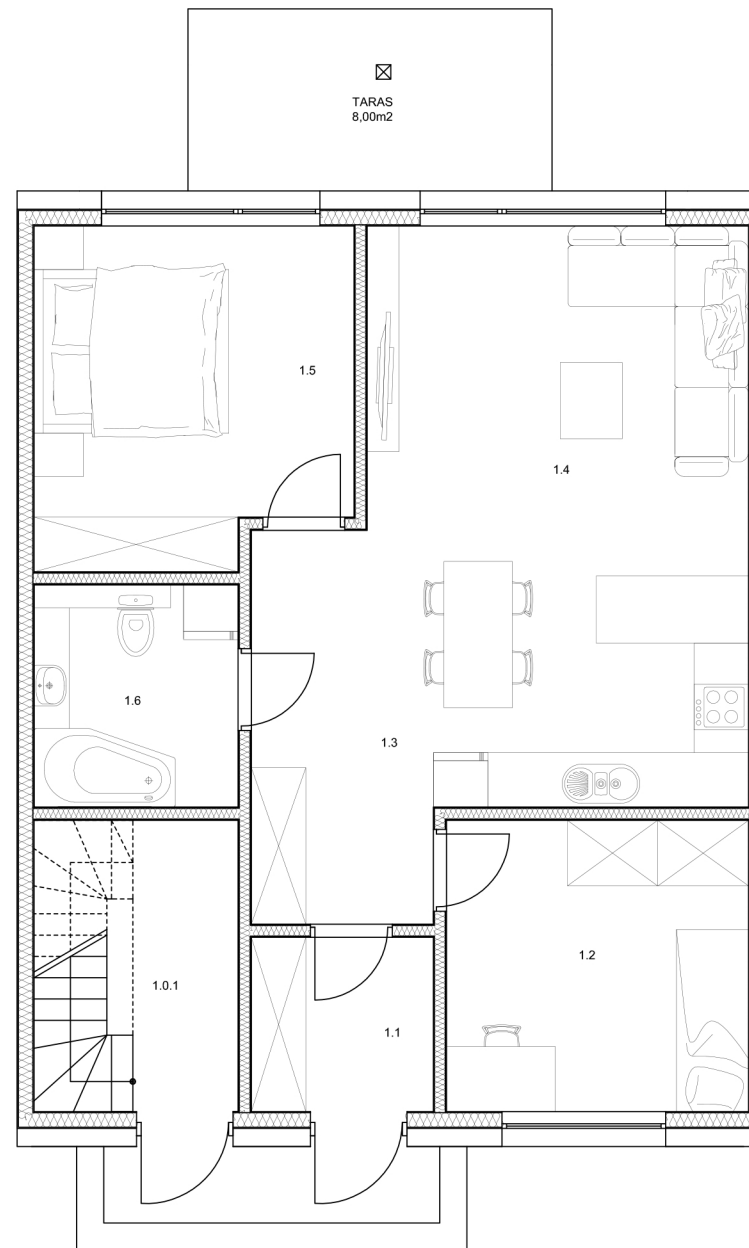

Osiedle

Skowronków

Mieszkanie B.0.

1.1 Wiatrołap	3,80 m ²
1.2 Sypialnia	10,60 m ²
1.3 Przedpokój	7,55 m ²
1.4 Pokój dzienny z aneksem kuchennym	25,47 m ²
1.5 Sypialnia	12,37 m ²
1.6 Łazienka	5,19 m ²

Łączna powierzchnia:

64,98 m²

Parter

T: 32 308 78 00

M: sprzedaz@box-haus.pl