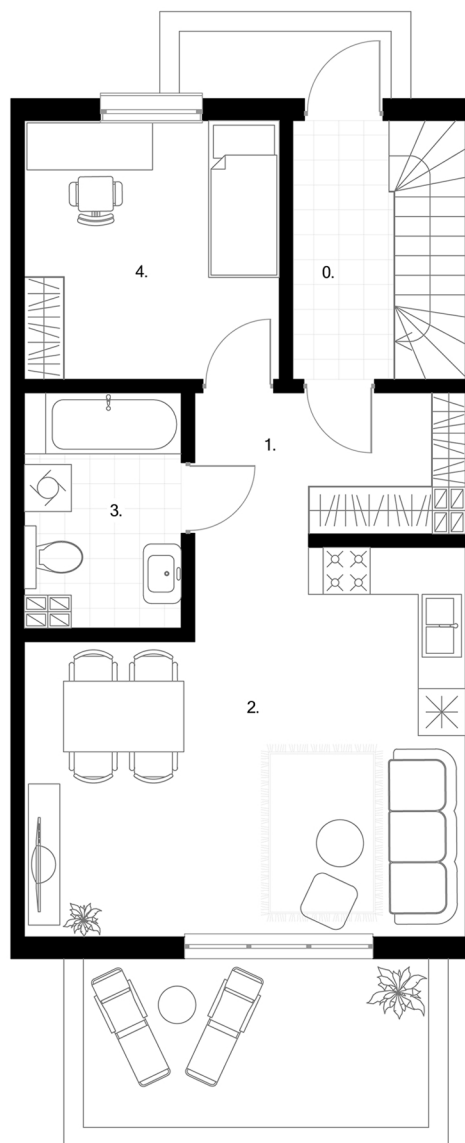

Osiedle

Miodowe Wzgórze

Mieszkanie K1

0. Klatka schodowa	5,60 m ²
1. Komunikacja (hol)	6,23 m ²
2. Pokój dzienny z aneksem kuchennym	25,35 m ²
3. Łazienka	5,82 m ²
4. Sypialnia	10,71 m ²

Łączna powierzchnia:

48,11 m²

T: 32 308 78 00

M: sprzedaz@box-haus.pl