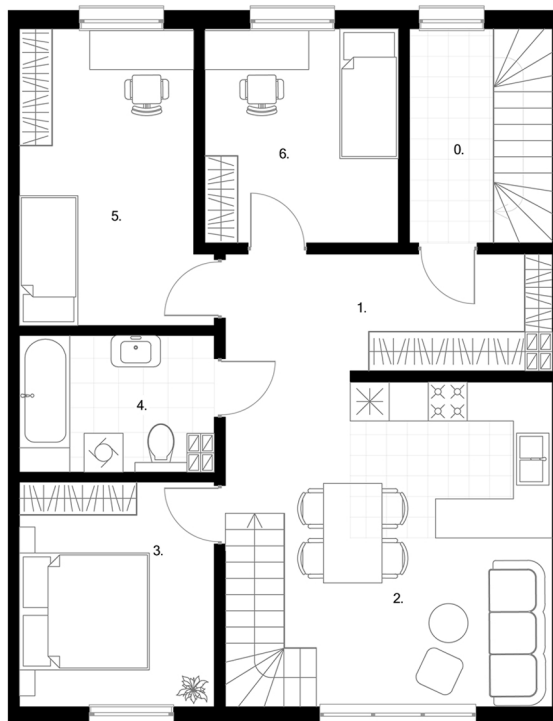

Osiedle

**Miodowe
Wzgórze**

Mieszkanie A2

0. Klatka schodowa	5,60 m ²
1. Komunikacja (hol)	9,09 m ²
2. Pokój dzienny z aneksem kuchennym	25,07 m ²
3. Sypialnia I	10,50 m ²
4. Łazienka	6,16 m ²
5. Sypialnia II	12,18 m ²
6. Sypialnia III	9,76 m ²
7. Poddasze	61,98 m ²

Łączna powierzchnia: **72,76 m²**

Razem z poddaszem: **134,74 m²**

T: 32 308 78 00

M: sprzedaz@box-haus.pl